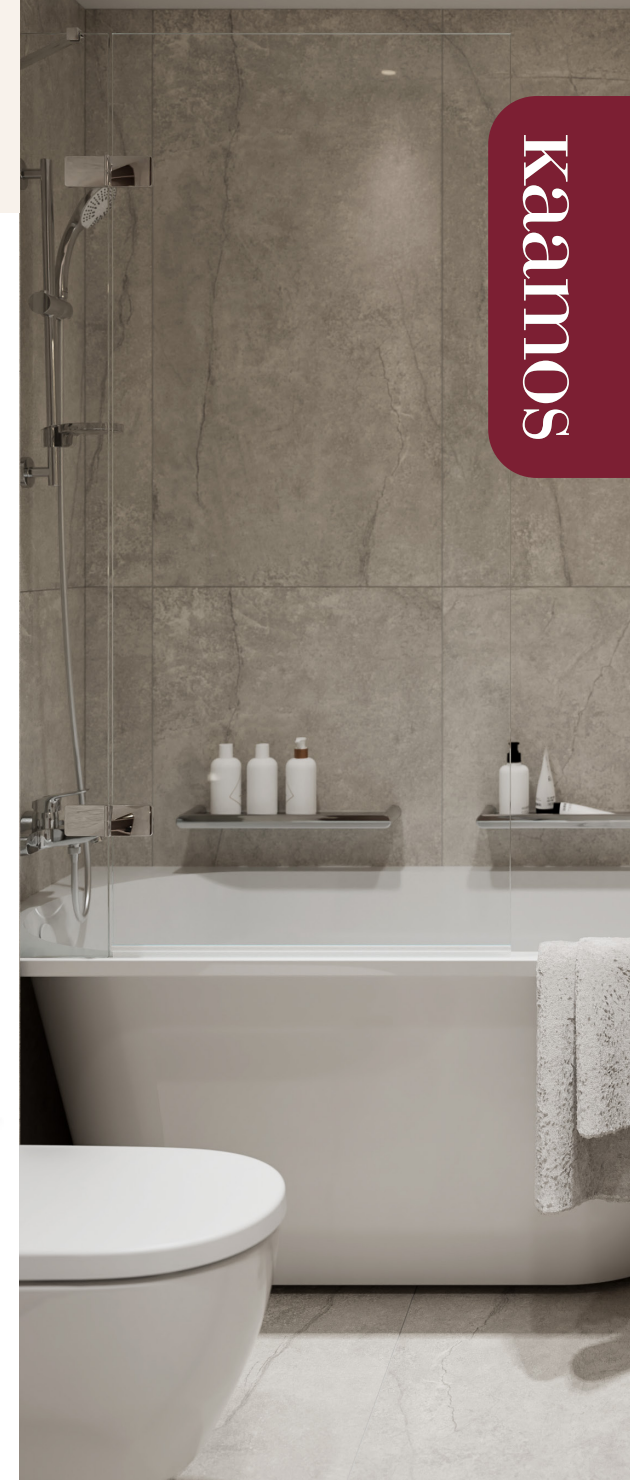

## Vannas istaba

**Tualetes pods**  
Balta keramika

**Izlietne**  
Balta keramika, 60x46x16 cm

**Vanna**  
Balta akmens masas,  
170x75 cm

**Dušas traps**  
Ieņģizēts

**Dušas siena**  
Caurspīdīgs stikls,  
hroma furnitūra