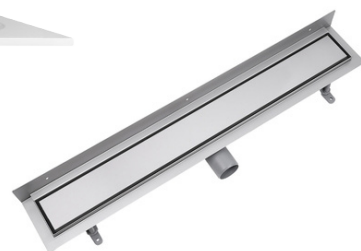

## Vannas istaba

**Tualetes pods**  
Balta keramika

**Izlietne**  
Balta keramika, 60x46x16 cm

**Vanna**  
Balta akmens masas,  
170x75 cm

**Dušas traps**  
Ieņģizēts

**Dušas siena**  
Caurspīdīgs stikls,  
hroma furnitūra