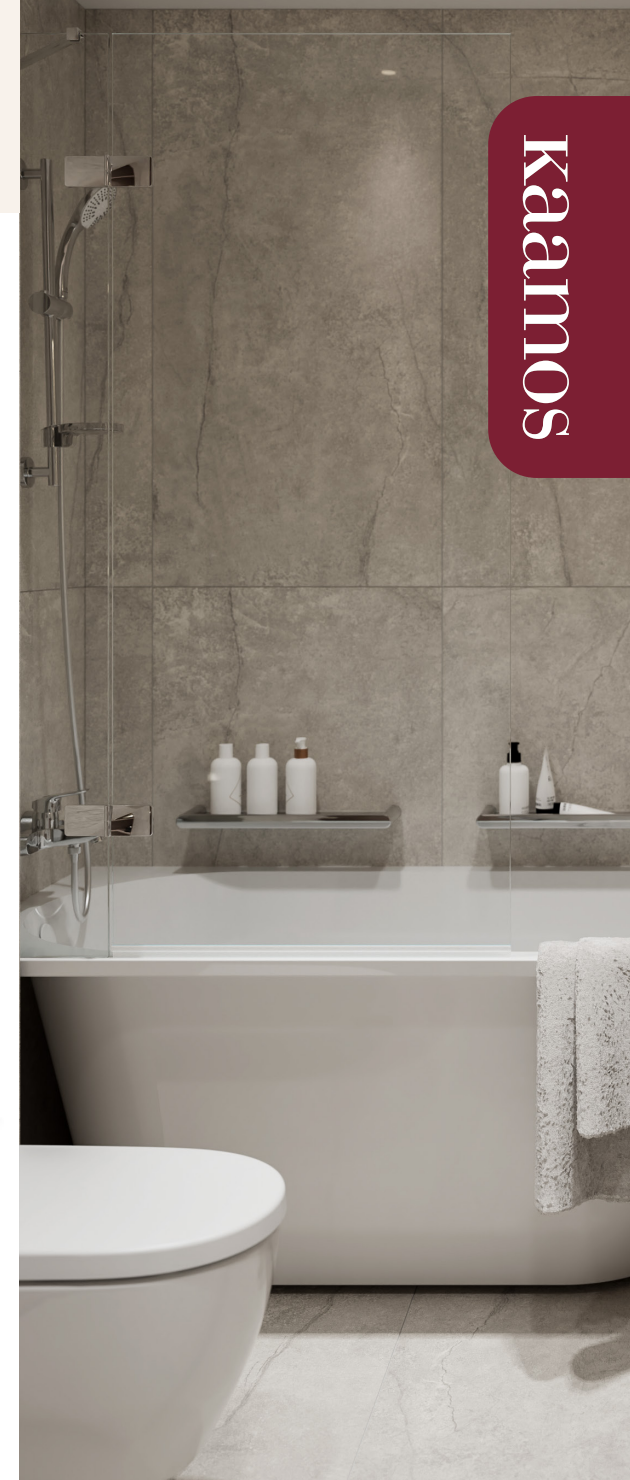

Ванна

Каменная масса, белая,
170x75 см

Душевой трап

Встроенный в плитку

Стена душевой кабины

Прозрачное стекло,
хромированная фурнитура

kaamos

Коллекция отделки **Blāzma**