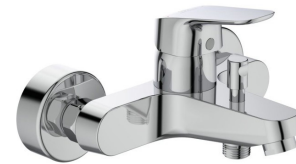

Оттенок потолка
Белый

Оттенок плинтуса
NCS S 1001-Y

Коллекция отделки **Blāzma**

Отделка помещений

**Двери с декоративной
фрезерованной выемкой**
Окрашенные, NCS S 0500-N

Дверная фурнитура
Матовый хром

Потолочные светильники i
В санузле и прихожей

Ванна

Каменная масса, белая,
170x75 см

Душевой трап

Встроенный в плитку

Стена душевой кабины

Прозрачное стекло,
хромированная фурнитура

kaamos

Коллекция отделки **Blāzma**

Ванная комната

Кнопка смыва
Хром

Смеситель для раковины
Хром

Сифон для раковины
Хром

Смеситель для ванны
Хром

Плитка из каменной массы
Песчаник, 120x60 см

Душевой комплект
Хром

Душевая система*
Хром
*Для ванных комнат с душем

kaamos

Дополнительные платные опции

Ванная комната

Кааммос

Полная душевая стенка с распашной дверью*

Прозрачное стекло, хромированная фурнитура

*Решение для душевой кабины зависит от планировки квартиры

Термостатический смеситель