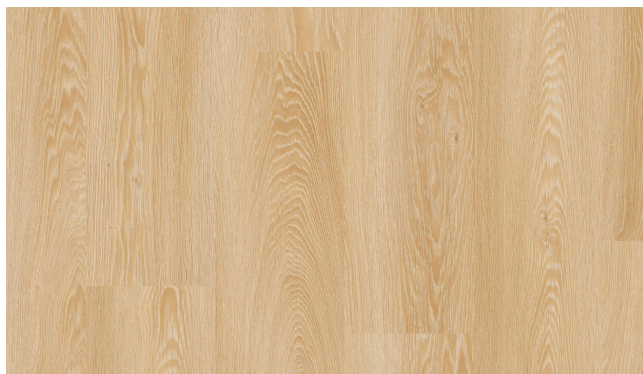

Коллекция отделки **Blāzma**

Отделка помещений

Виниловое напольное покрытие
Классический дуб