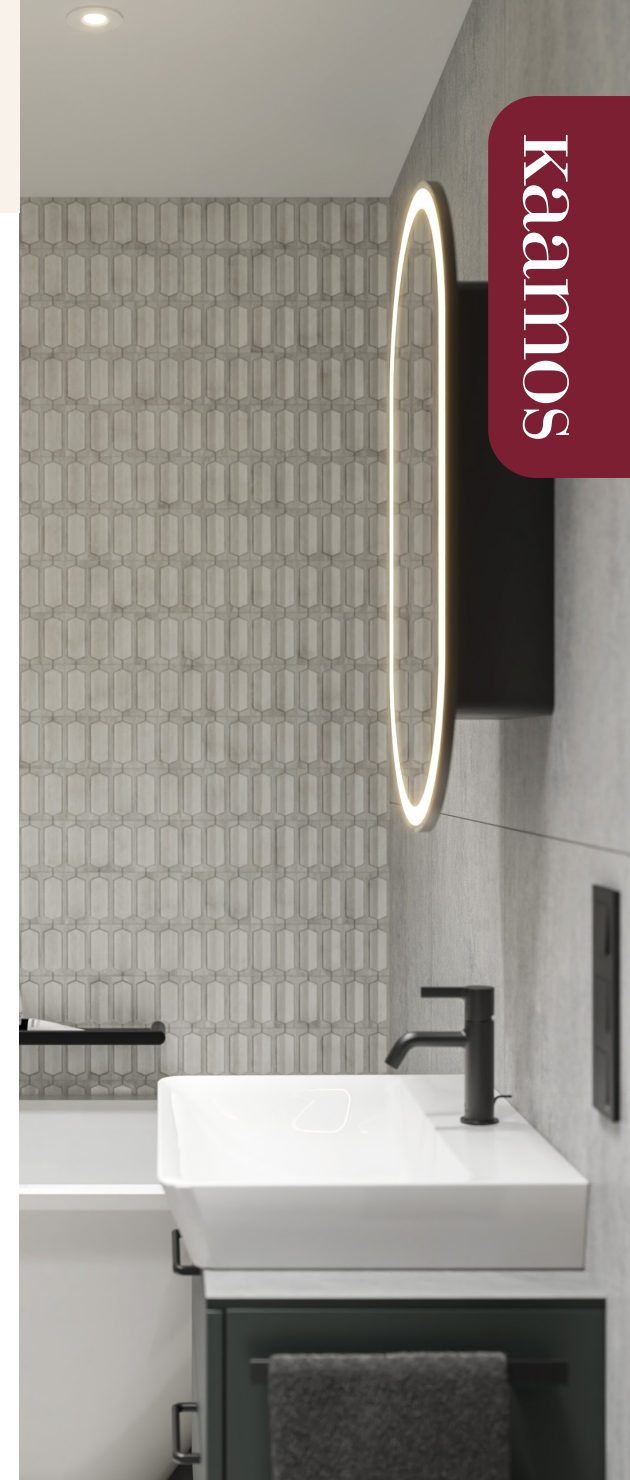

Apdares kolekcija **Novakare**

Vannas istaba

Skalošanas taustiņš
Matēts melns

Izlietnes maisītājs
Matēts melns

Izlietnes sifons
Matēts melns

Vannas maisītājs
Matēts melns

Akmens masas flīzes
Pelēks akmens,
120x60 cm

Sienas akcenta flīzes
Akmens ornaments,
31x56 cm

Sienas akcenta flīzes
Koka tekstūras,
19x120 cm

Dušas komplekts
Matēts melns

Dušas sistēma*
Matēts melns
*Vannas istabām ar dušu

Apdares materiālu paraugiem un interjera vizualizācijām ir informatīvs raksturs un ilustratīva nozīme.

Kaamos

Papildu maksas iespējas

Vannas istaba

Bideta
Matēts melns

Vannas siena
Caurspīdīgs stikls,
matēta melna furnitūra

Kaamos

Papildu maksas iespējas Papildinājumi vannas istabai

Taisnstūra LED spogilis