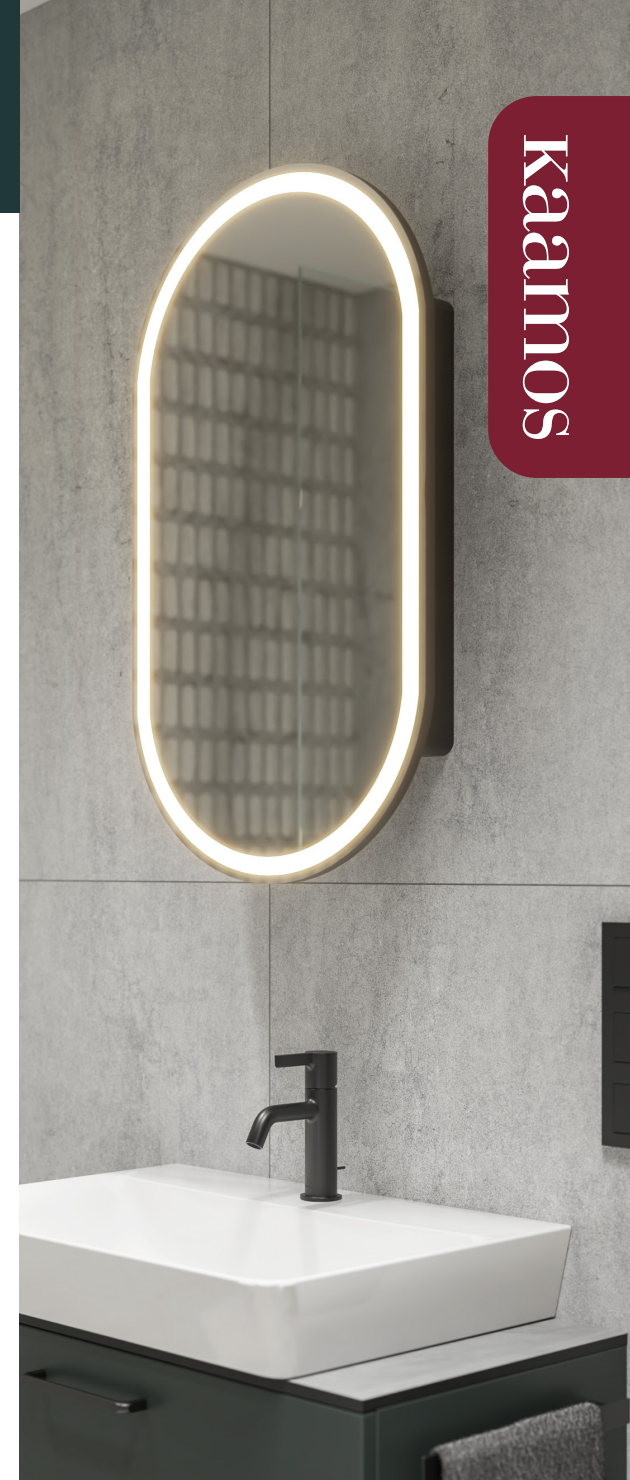

Papildu maksas iespējas Papildinājumi vannas istabai

Kaamos