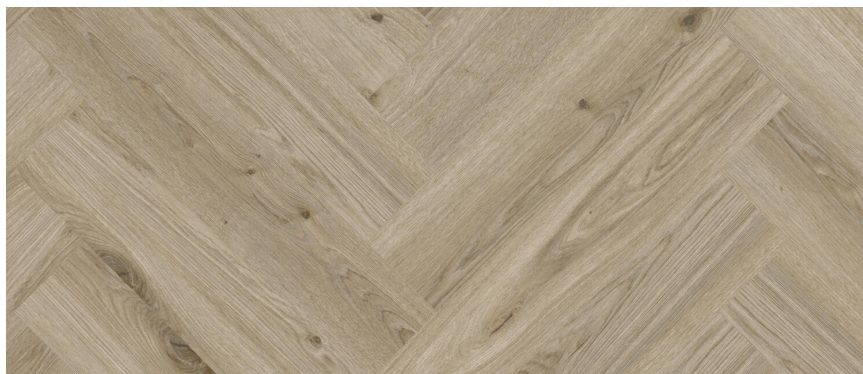

Kolekcija par papildu samaksu.

Apdares kolekcija **Novakare**

Telpu apdare

Vinila grīdas segums

Pelēks ozols, angļu skujuas dēļi

Sienu tonis

NCS S 1000-N

Griestu tonis

Balts

Krāsota grīdlīste

NCS S 1000-N

Kaamos

Apdares kolekcija **Novakare**

Telpu apdare

Finierētas durvis

Melns dabīgs ozola finierējums