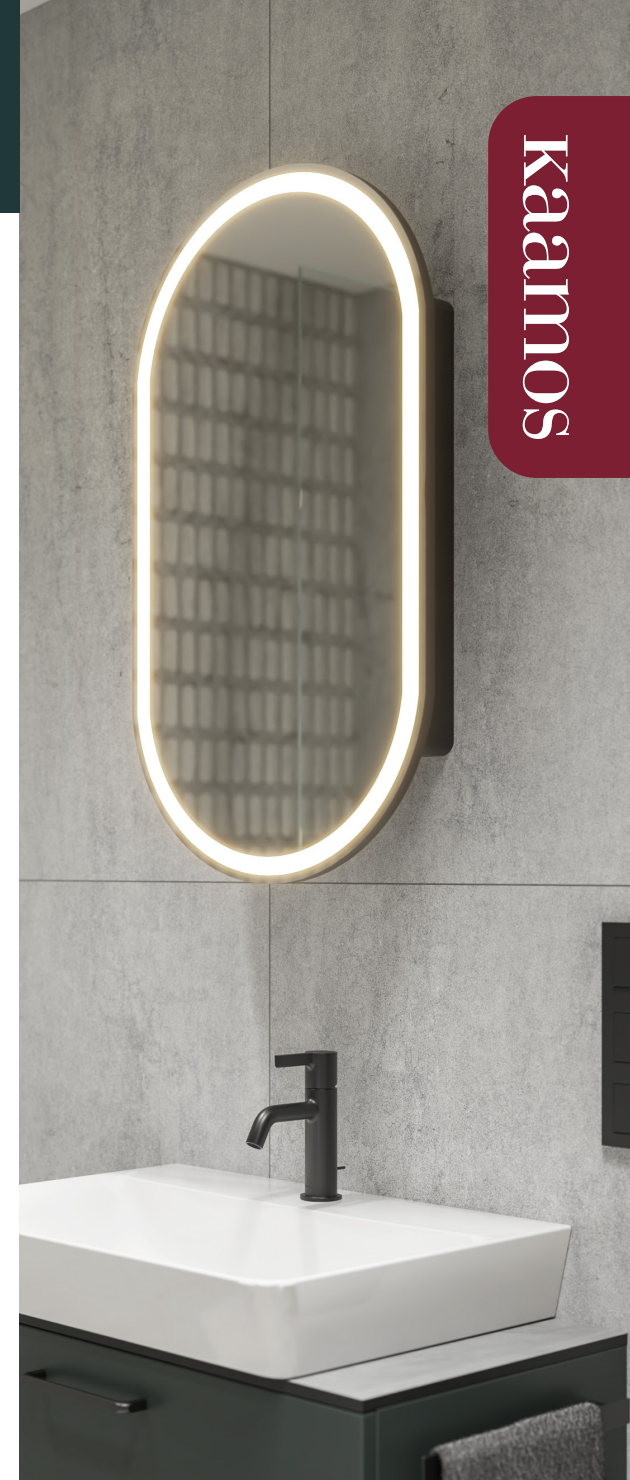

Ванная комната

Прямоугольное светодиодное зеркало

Круглое светодиодное зеркало

Овальное светодиодное зеркало

**Электрический
полотенцесушитель**
Матовый черный

**Электрический
полотенцесушитель**
Матовый белый