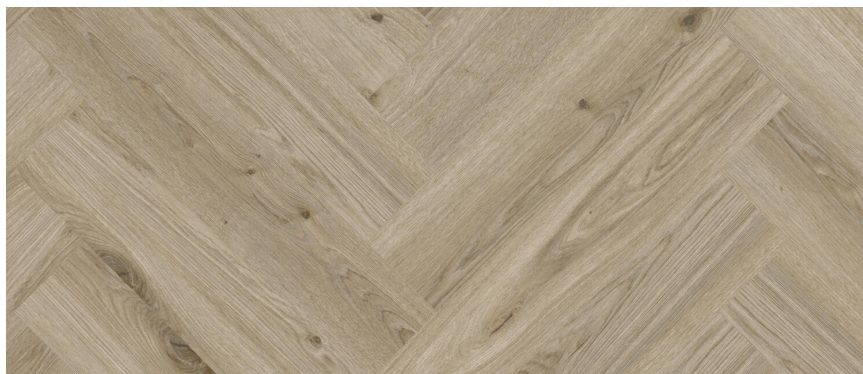

Коллекция предоставляется за дополнительную плату.

Коллекция отделки **Novakare**

Отделка помещений

Виниловое напольное покрытие

Серый дуб, укладка английской ёлочкой

Оттенок стен
NCS S 1000-N

Оттенок потолка
Белый