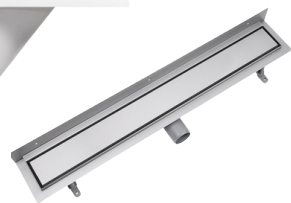

## Vannas istaba

**Tualetes pods**  
Balta keramika

**Izlietne**  
Balta keramika,  
60x46x16 cm

**Vanna**  
Balta akmens masas,  
170x75 cm

**Dušas traps**  
Ieflizēts

**Pilna dušas siena ar veramām durvīm\***  
Caurspīdīgs stikls, matēta zelta furnitūra  
\*dušas risinājums, atkarīgs  
no dzīvokļa plānojuma