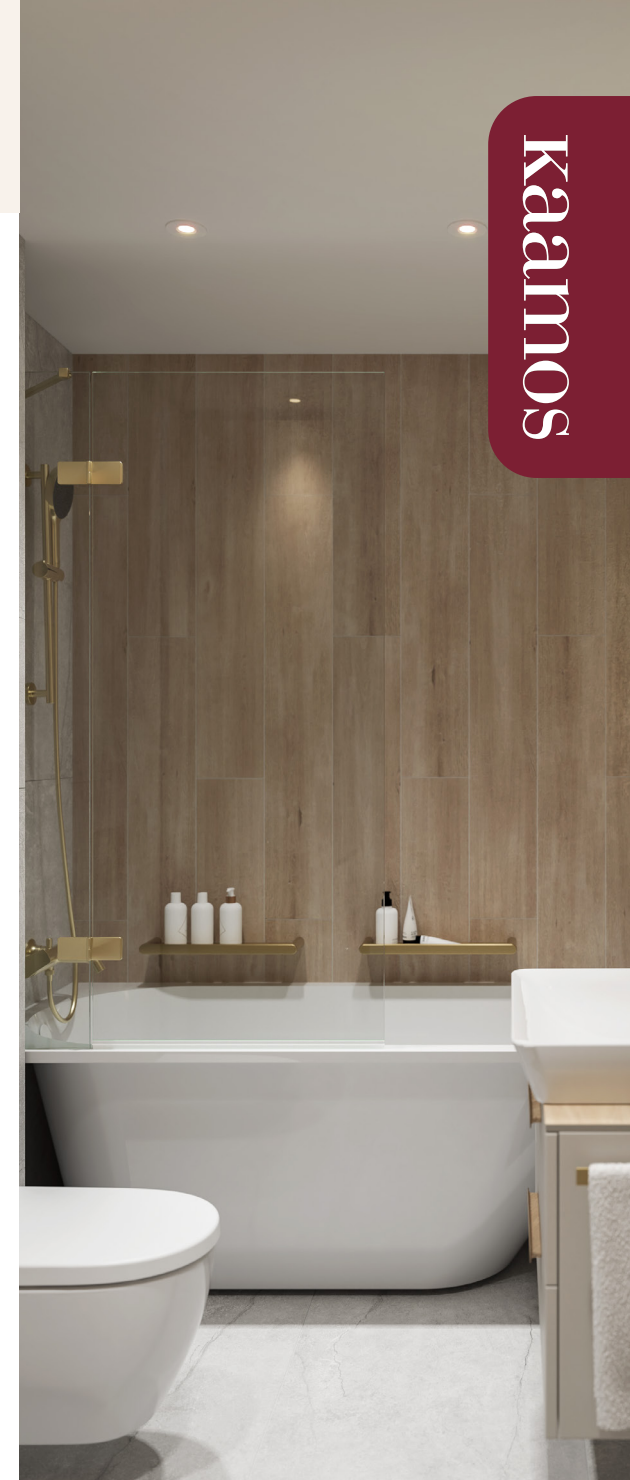

## Vannas istaba

**Skalošanas taustiņš**  
Matēts zelts

**Izlietnes maisītājs**  
Matēts zelts

**Izlietnes sifons**  
Matēts zelts

**Vannas maisītājs**  
Matēts zelts

**Akmens masas flīzes**  
Smilšakmens,  
120x60 cm

**Sienas akcenta flīzes**  
Bēšas tekstūrētas,  
36x80 cm

**Sienas akcenta flīzes**  
Koka tekstūras,  
19x120 cm

**Dušas komplekts**  
Matēts zelts

**Dušas sistēma\***  
Matēts zelts  
\*Vannas istabām ar dušu

## Vannas istaba

**Bideta**  
Matēts zelts

**Vannas siena**  
Caurspīdīgs stikls,  
matēta zelta furnitūra

Kaamos