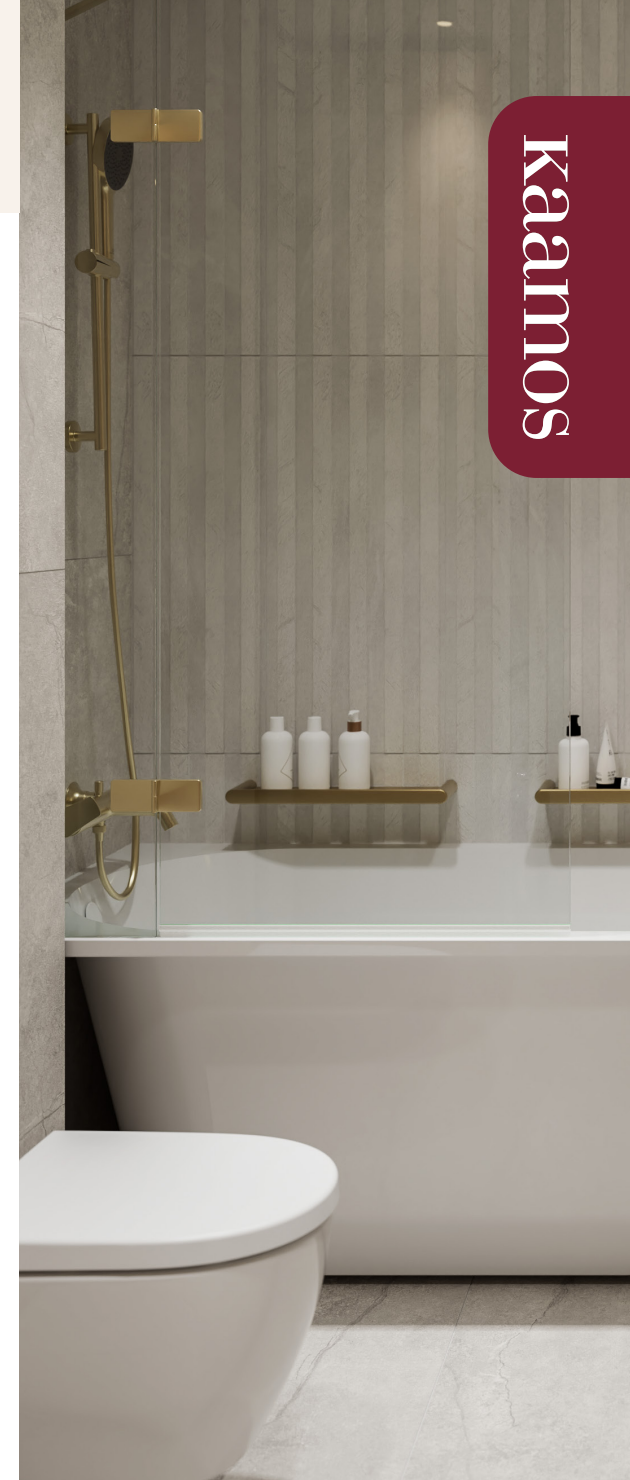

## Vannas istaba

**Tualetes pods**  
Balta keramika

**Izlietne**  
Balta keramika,  
60x46x16 cm

**Vanna**  
Balta akmens masas,  
170x75 cm

**Dušas traps**  
Ieflizēts

**Pilna dušas siena ar veramām durvīm\***  
Caurspīdīgs stikls, matēta zelta furnitūra  
\*dušas risinājums, atkarīgs  
no dzīvokļa plānojuma