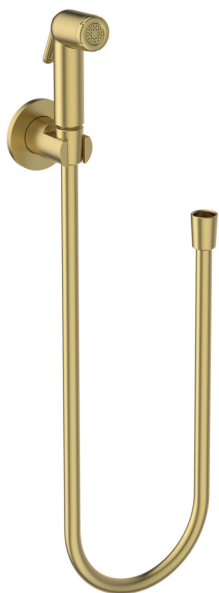

Papildu maksas iespējas

Vannas istaba

Bideta
Matēts zelts