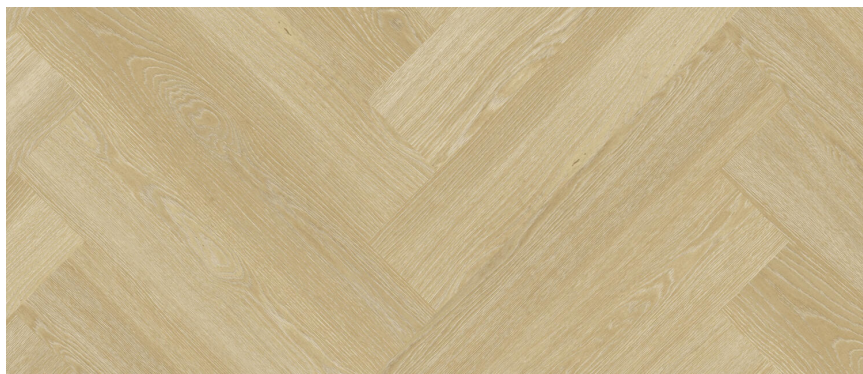

### Виниловое напольное покрытие

Светлый дуб, укладка английской ёлочкой

**Оттенок стен**  
NCS S 1001-Y

**Оттенок потолка**  
Белый

**Оттенок плинтуса**  
NCS S 1001-Y

Каамос