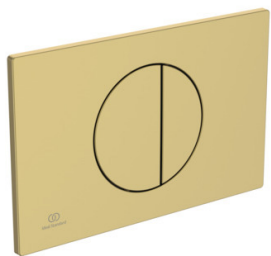

Коллекция отделки **Ausma**

Ванная комната

Кнопка смыва
Матовое золото