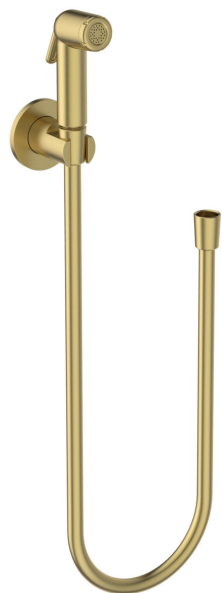

Дополнительные платные опции

Ванная комната

Биде
Матовое золото