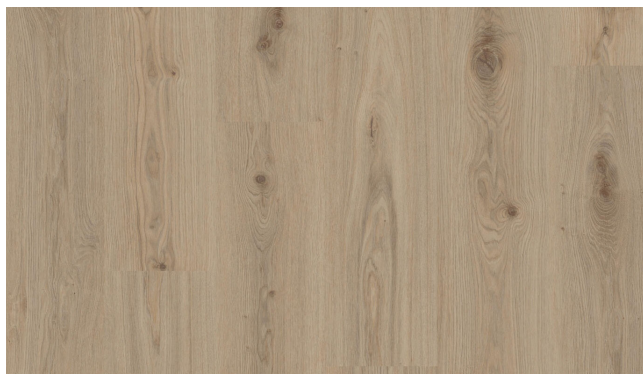

Apdares kolekcija **Krēsla**

Telpu apdare

Vinila grīdas segums
Pelēks ozols