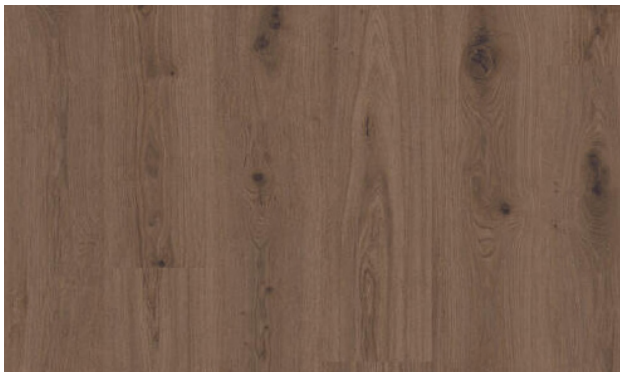

Виниловое напольное покрытие
Шоколадный дуб